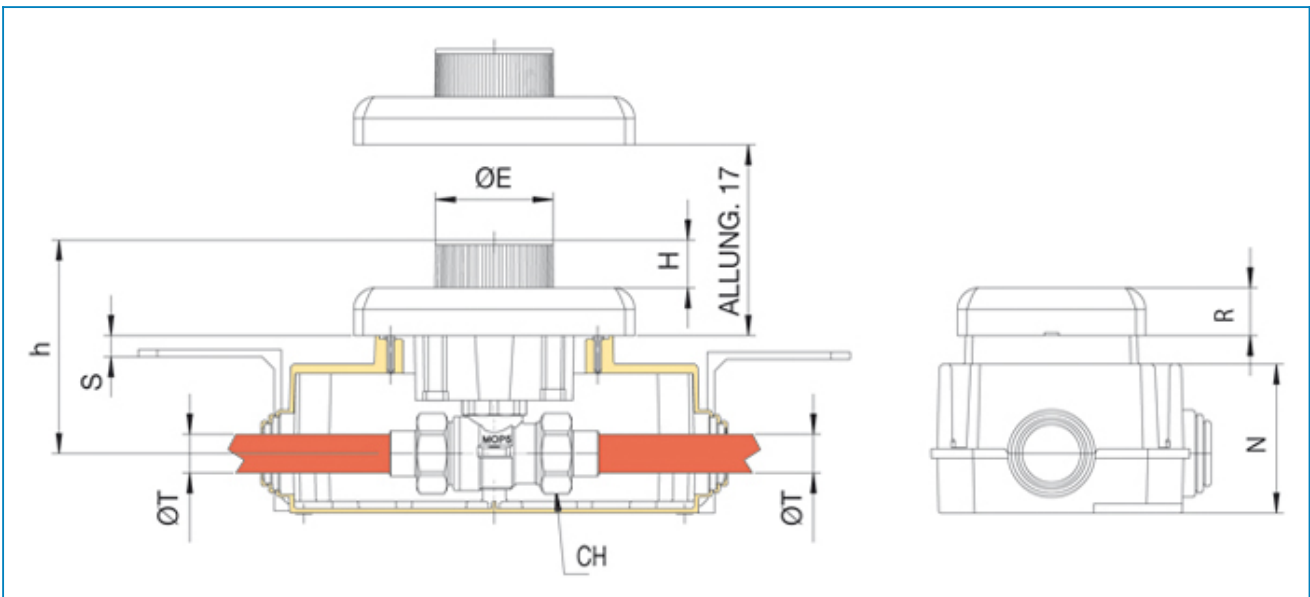

Serie **FIDO-CASA**

Articolo **9370**

Valvola a sfera gas con scatola ispezionabile da incasso a norma UNI 7129, attacchi tubo rame, organo di comando premi e gira a scomparsa.

POS.	DENOMINAZIONE	MATERIALE-MATERIALS MATERIAUX-WERKSTOFF- MATERIAL	N°P
1	CORPO	OTTONE CW617N UNI EN 12165	1
2	MANICOTTO	OTTONE CW614N UNI EN 12164	1
3	SFERA	OTTONE CW617N UNI EN 12165	1
4	ASTA	OTTONE CW614N UNI EN 12164	1
5	GHIERA	ABS	1
6	GHIERA	OTTONE CW614N UNI EN 12164	1
7	GHIERA	OTTONE CW614N UNI EN 12164	1
8	RACCORDO	BRONZO G Cu Sn5 Zn5 Pb5	2
9	ZANCA	POM	3
10	PIASTRA	ABS	1
11	MECCANISMO DI MANOVRA	POM	1
12	PROLUNGA	OTTONE CW614N UNI EN 12164	1
13	GUARNIZIONE SFERA	P.T.F.E	2
14	TAPPO	ABS	1
15	O-RING	NBR	2
16	O-RING	HNBR	2
17	DADO	OTTONE CW617N UNI EN 12165	2
18	VITE	ACCIAIO	5
19	VITE	ACCIAIO	2
20	VITE	OTTONE CW614N UNI EN 20898	1
21	SCATOLA ISPEZ.	HIPS	1
22	SCATOLA ISPEZ.	HIPS	1
23	CARTER	HIPS	1

MISURA SIZE	DN	CODICE CODE	BOX	MASTER BOX	ØT	ØP	A	A1	B	C	D	ØE
12	15	9370120000	1	4	12	15	109	80	299	58	51	50
14	15	9370140000		4	14							
16	15	9370160000		4	16							
18	15	9370180000		4	18							
22	15	9370222222		4	22							
12	15	9370120001	1	4	12	15	109	80	299	58	51	50
14	15	9370140001		4	14							
16	15	9370160001		4	16							
18	15	9370180001		4	18							
22	15	9370220001		4	22							
12	15	9370120002	1	4	12	15	109	80	299	58	51	50
14	15	9370140002		4	14							
16	15	9370160002		4	16							
18	15	9370180002		4	18							
22	15	9370220002		4	22							