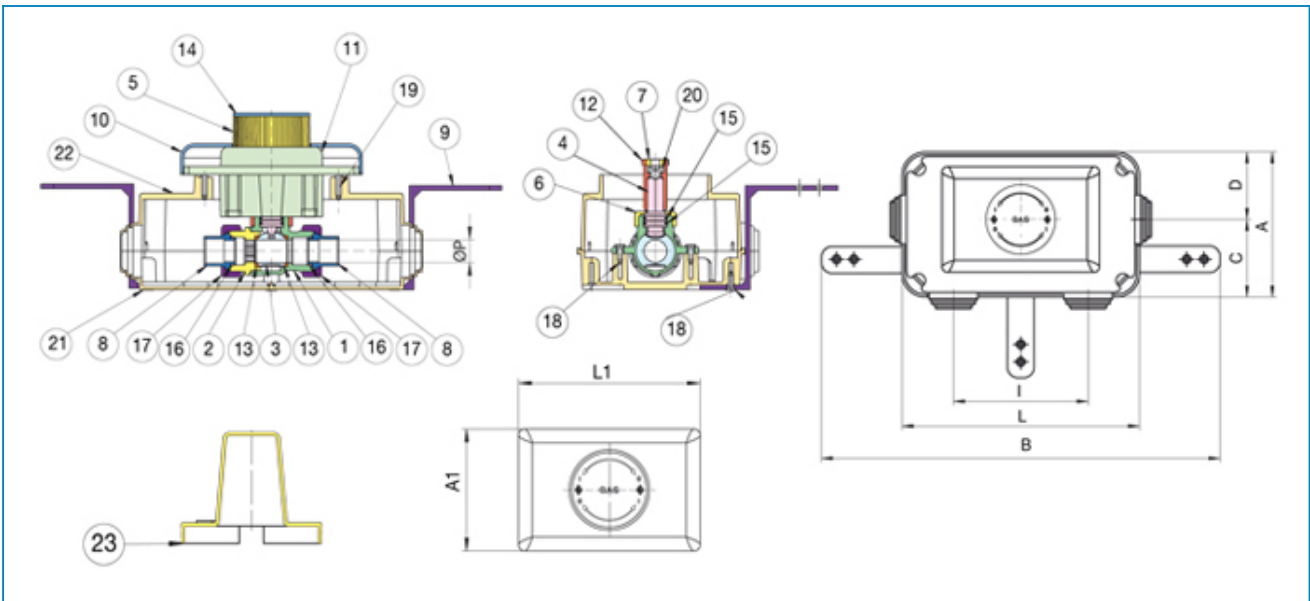

Serie **FIDO-CASA**

Articolo **9370**

Valvola a sfera gas con scatola ispezionabile da incasso a norma UNI 7129, attacchi tubo rame, organo di comando premi e gira a scomparsa.

POS.	DENOMINAZIONE	MATERIALE-MATERIALS MATERIAUX-WERKSTOFF- MATERIAL	N°P
1	CORPO	OTTONE CW617N UNI EN 12165	1
2	MANICOTTO	OTTONE CW614N UNI EN 12164	1
3	SFERA	OTTONE CW617N UNI EN 12165	1
4	ASTA	OTTONE CW614N UNI EN 12164	1
5	GHIERA	ABS	1
6	GHIERA	OTTONE CW614N UNI EN 12164	1
7	GHIERA	OTTONE CW614N UNI EN 12164	1
8	RACCORDO	BRONZO G Cu Sn5 Zn5 Pb5	2
9	ZANCA	POM	3
10	PIASTRA	ABS	1
11	MECCANISMO DI MANOVRA	POM	1
12	PROLUNGA	OTTONE CW614N UNI EN 12164	1
13	GUARNIZIONE SFERA	P.T.F.E	2
14	TAPPO	ABS	1
15	O-RING	NBR	2
16	O-RING	HNBR	2
17	DADO	OTTONE CW617N UNI EN 12165	2
18	VITE	ACCIAIO	5
19	VITE	ACCIAIO	2
20	VITE	OTTONE CW614N UNI EN 20898	1
21	SCATOLA ISPEZ.	HIPS	1
22	SCATOLA ISPEZ.	HIPS	1
23	CARTER	HIPS	1

MISURA SIZE	DN	CODICE CODE	BOX	MASTER BOX	ØT	ØP	A	A1	B	C	D	ØE
12	15	9370120000	1	4	12	15	109	80	299	58	51	50
14	15	9370140000		4	14							
16	15	9370160000		4	16							
18	15	9370180000		4	18							
22	15	9370222222		4	22							
12	15	9370120001	1	4	12	15	109	80	299	58	51	50
14	15	9370140001		4	14							
16	15	9370160001		4	16							
18	15	9370180001		4	18							
22	15	9370220001		4	22							
12	15	9370120002	1	4	12	15	109	80	299	58	51	50
14	15	9370140002		4	14							
16	15	9370160002		4	16							
18	15	9370180002		4	18							
22	15	9370220002		4	22							